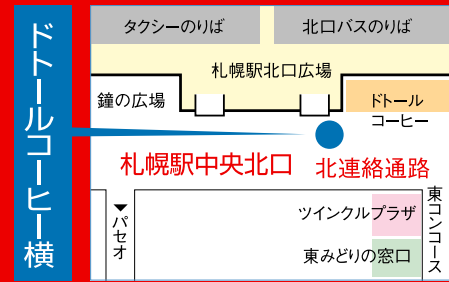

無料送迎バス運行

※直接学校に来られる方は10:50までに来校してください。
※集場所へは出発時間の10分前に集合してください。

Aコース	Bコース	Cコース	Dコース	Eコース	Fコース
7:40 旭川駅 (エスタ前)	8:20 苫小牧駅 (北口)	10:00 札幌駅 (北口) 集場所 ドールコーヒー横	8:20 滝川駅	9:15 花川北 (コープさっぽろ いしがかり店前)	8:30 江別駅 (駅前広場)
↓	9:00 千歳駅 (西口)	↓	9:20 岩見沢駅	9:30 花川南 (コミュニティ センター前)	8:50 野幌駅 (北口)
↓	9:20 恵庭駅 (西口)	青い旗が 目印です	↓	9:45 屯田 (ヤマタ電機 札幌屯田店前)	9:10 大麻 (大麻体育館前)
職業体験セミナー各会場(各学校)					

Cコース集場所

- ■集場所/JR札幌駅北口 ドールコーヒー横
- ■集合時間/10:00 ■出発時間/10:10

無料送迎バスの運行 されていない地域の 交通費補助

本校規定により一部補助

注1) 印鑑・領収書・学生証(身分証明書等)を忘れずに
ご持参ください。

注2) この補助は参加生徒のみ対象となります。
(保護者の方には支給はございません。)

※くわしくは入学相談室までお問い合わせください。

交通費額一覧

500円	石狩・江別・恵庭・北広島・札幌市内・新篠津・当別・小樽・南幌	4,000円	下川・名寄・美深・帯広・鹿追・中札内・芽室・雄武・興部・西興部 今金・せたな・長万部
1,000円	神恵内・積丹・仁木・古平・余市・浦臼・上砂川・栗山・砂川・月形 奈井江・長沼・三笠・由仁	4,500円	音威子府・中川・遠別・天塩・初山別・羽幌・幌延・幌尻・枝幸・豊富 中頓別・浜頓別・池田・音更・上土幌・更別・士幌・大樹・豊頃・幕別 遠軽・湧別・上湧別・奥尻・八雲
1,500円	赤井川・岩内・喜茂別・京極・共和・倶知安・黒松内・島牧・泊・寿都 二セコ・真狩・蘭越・留寿都・雨竜・新十津川・妹背牛・夕張・新冠 日高・平取・厚真・安平・白老・むかわ	5,000円	足寄・浦幌・本別・陸別・釧路・北見・訓子府・佐呂間・鹿部・森・天売
2,000円	赤平・芦別・歌志内・浦河・新ひだか・富良野・南富良野	5,500円	白糠・七飯・函館
2,500円	秩父別・沼田・深川・北竜・幌加内・えりも・様似・登別・室蘭 占冠・東神楽	6,000円	猿払・稚内・津別・美幌・厚岸・釧路・釧路町・上ノ国・木古内・北斗
3,000円	伊達・愛別・鷹栖・当麻・美瑛・比布・和寒・小平・苫前・留萌・広尾 清水・新得	6,500円	網走・大空・小清水・標茶・鶴居・弟子屈・浜中・厚沢部・江差・乙部
3,500円	壮瞥・洞爺湖・豊浦・上川・上富良野・剣淵・士別・東川・中富良野 増毛・滝上・紋別	7,000円	利尻・利尻富士・礼文・標津・中標津・根室・別海・羅臼・清里 斜里・知内・福島・松前
		7,500円	北海道外

持ち物

上履き、筆記用具(体験No.13スポーツトレーナー、No.14スポーツインストラクターに参加する方は、シューズ、ジャージも持参してください。)

Yoshida 職業体験セミナー参加校

専門学校北海道福祉大学校 札幌市中央区南3条西1丁目	吉田学園医療歯科専門学校 札幌市中央区南3条西1丁目
専門学校北海道体育大学校 札幌市東区北11条東6丁目	吉田学園情報ビジネス専門学校 札幌市東区北15条東6丁目
専門学校北海道自動車整備大学校(実習棟) 札幌市東区中沼西2条1丁目	吉田学園ビューティステージ専門学校 札幌市中央区南3条西1丁目
専門学校北海道リハビリテーション大学校 札幌市東区中沼西4条2丁目	吉田学園動物看護専門学校 札幌市東区北16条東5丁目
専門学校北海道保健看護大学校 札幌市東区中沼西4条2丁目	

お申込みはコチラ!

学校法人 吉田学園 入学相談室
札幌市東区北14条東6丁目1番55

電話で

0120-607033

入学相談室スタッフの質問に回答するだけで、簡単に申込み完了!

FAXで

0120-631299 必要事項を申込みハガキに記入し、
そのままFAXでOK!

HPで

www.yoshida-g.ac.jp

吉田学園

検索

メールで

public@yoshida-g.ac.jp

ハガキで

左記のハガキに参加したいセミナーをチェック、
2月6日(土)までに、ポストに投函してください。