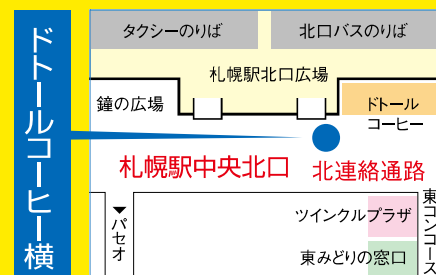

無料送迎バス運行

※直接学校に来られる方は10:50までに来校してください。
※集合場所へは出発時間の10分前に集合してください。

Aコース	Bコース	Cコース	Dコース	Eコース
7:40 旭川駅 (エスタ前)	8:20 苫小牧駅 (北口)	10:10 札幌駅 (北口)	8:30 岩見沢駅	9:15 花川北 (コープさっぽろ いしかり店前)
↓	↓	集合場所 ドールコーヒー横 	↓	↓
8:40 滝川駅	9:00 千歳駅 (西口)	青い旗が 目印です	9:10 江別駅 (駅前広場)	9:30 花川南 (コミュニティ センター前)
↓	↓	↓	↓	↓
	9:20 恵庭駅 (西口)		9:25 野幌駅 (北口)	9:45 屯田 (ヤマダ電機 札幌屯田店前)
	↓		↓	↓
			9:40 大麻 (大麻体育館前)	
職業体験セミナー各会場(各学校)				

Cコース集合場所

- ■集合場所/JR札幌駅北口 ドールコーヒー横
- ■集合時間/10:10 ■出発時間/10:20

無料送迎バスの運行 されていない地域の 交通費補助

本校規定により一部補助

注1) 印鑑・領収書・学生証(身分証明書等)を忘れずにご持参ください。

注2) この補助は参加生徒のみ対象となります。
(保護者の方は支給はありません)

※くわしくは入学相談室までお問い合わせください。

交通費額一覧	
500円	石狩・江別・恵庭・北広島・札幌市内・新篠津・当別・小樽・南幌
1,000円	神恵内・穂丹・仁木・古平・余市・浦臼・上砂川・栗山・砂川・月形 奈井江・長沼三登・由仁
1,500円	赤井川・岩内・菅茂別・京極・共和・倶知安・黒松川・島牧・泊・寿都 二七・真狩・蘭越・留寿都・雨竜・新十津川・妹背牛・夕張・新冠 日高・平取・厚真・安平・白老・むかわ
2,000円	赤平・芦別・歌志内・浦河・新ひだか・富良野・南富良野
2,500円	秩父別・沼田・深川・北竜・幌加内・えりも・様似・登別・室蘭 占冠・東神楽
3,000円	伊達・愛別・鷹栖・当麻・美瑛・比布・和寒・小平・苫前・留萌・広尾 清水・新得
3,500円	杜尚・洞爺湖・豊浦・上川・上富良野・剣淵・士別・東川・中富良野 増毛・涌上・紋別
4,000円	下川・名寄・美深・帯広・鹿追・中札内・芽室・雄武・興部・西興部 今金・せたな・長万部
4,500円	音威子府・中川・透別・天塩・初山別・羽幌・幌延・幌尻・枝幸・豊富 中頓別・浜頓別・池田・音更・上士幌・更別・士幌・大樹・豊頃・幕別 遠軽・湧別・上湧別・奥尻・八雲
5,000円	足寄・浦幌・本別・陸別・置戸・北見・訓子府・佐呂間・鹿部・森・天売
5,500円	白糠・七飯・函館
6,000円	猿払・稚内・津別・美幌・厚岸・釧路・釧路町・上ノ国・木古内・北斗
6,500円	網走・大空・小清水・標茶・鶴居・弟子屈・浜中・厚沢部・江差・乙部
7,000円	利尻・利尻富士・礼文・標津・中標津・根室・別海・羅臼・清里 斜里・知内・福島・松前
7,500円	北海道外

持ち物 ▶ **上履き、筆記用具** (体験No.14スポーツトレーナー、No.15スポーツインストラクターに参加する方は、シューズ、ジャージも持参してください。)

Yoshida 職業体験セミナー参加校

専門学校北海道福祉大学校 札幌市中央区南3条西1丁目	吉田学園医療歯科専門学校 札幌市中央区南3条西1丁目
専門学校北海道体育大学校 札幌市東区北11条東6丁目	吉田学園情報ビジネス専門学校 札幌市東区北15条東6丁目
専門学校北海道自動車整備大学校(実習棟) 札幌市東区中沼西2条1丁目	吉田学園ビューティステージ専門学校 札幌市中央区南3条西1丁目
専門学校北海道リハビリテーション大学校 札幌市東区中沼西4条2丁目	吉田学園動物看護専門学校 札幌市東区北16条東5丁目
専門学校北海道保健看護大学校 札幌市東区中沼西4条2丁目	

お申込みはコチラ! 学校法人 吉田学園 入学相談室

電話で ☎0120-607033
入学相談室スタッフの質問に回答するだけで、簡単に申込み完了!

FAXで ☎0120-631299 必要事項を申込みハガキに記入し、そのままFAXでOK!

HPで www.yoshida-g.ac.jp
吉田学園

メールで public@yoshida-g.ac.jp

ハガキで 左記のハガキの参加したいセミナーにチェック、12月8日(火)までに、ポストに投函してください。